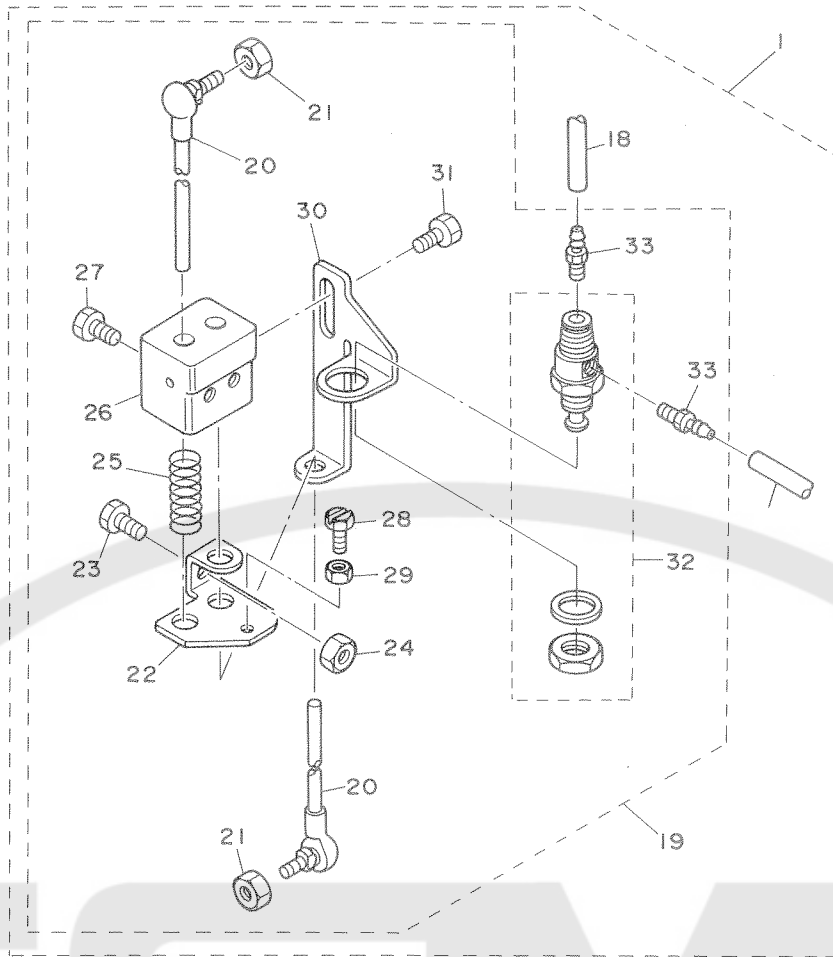

# AK-49 PARTS LIST

**JUKI**

19551100  
No.0406-02

REF.NO.	NOTE	PART NO.	DESCRIPTION	ヒンメイ	AMT.
1	#01	GAK-490000A0	AK-49 ASM.	AK-49 ソウクミ	1
2		PA-2005008-A0	AIR CYLINDER	エアシリンダ	1
3		PX-0551040-00	AIR CYLINDER SILENCER	エアシリンダサイレンサ	1
4		BT-0600401-EB	TUBE B	チューブ B	1
5		GAK-52003000	AIR CYLINDER BASE, AK-52	エアシリンダベース(AK-52)	1
6		GAK-52004000	AIR CYLINDER HOOK, AK-52	エアシリンダフック (AK-52)	1
7		GAK-49002000	CYLINDER COUPLING HOOK	エアシリンダフック	1
8		GAK-49003000	CYLINDER COUPLING PIN	エアシリンダフックメピン	1
9		PJ-3010651-04	STRAIGHT COUPLING	ストレート	1
10		F1020-003-000	TUBE A	チューブ A	1
11		PF-0552010-B0	COMBINATION FR UNIT	コンビネーション FRユニット クミ	1
12		PF-0552010-A0	COMBINATION FR ASM.	コンビネーション FRユニット	(1)
13		PF-0651010-00	PRESSURE GAUGE	アツリヨケケイ	(1)
14		PX-5000010-00	WALL BRACKET	ウォール ブラケット	(1)
15		F1021-003-000	HOSE JOINT	ホース ジョイント	1
16		ST-4052011-SR	SCREW M5 L=20	タツピンネジ D=5-12 L=20	2
17		GAS-12063000	MALE CONNECTOR	オス コネクタ (PT1/4-6)	1

NOTE (注記) #01.....Includes REF.No.2 to 33.

REF.No.2~33を含む

REF.NO.	NOTE	PART NO.	DESCRIPTION	ヒ ン メ イ	AMT.
1	#01	GAK-490000A0	AK-49 ASM.	AK-49 ソクミ	1
19		GAK-490010A0	AK-49 UNION ROD ASM.	AK-49 レンケツホウケツゴウ	1
20		F1005-004-0A0	JOINT BAR ASM.	レンケツホウ クミ	(2)
21		NM-6060001-SE	NUT M6	ロツカクナツ M6 1シュ	(2)
22		GAK-52002000	SPRING PLATE	レンケツホウ ハネウケ (AK-52)	(1)
23		SM-9081423-SE	SCREW M8 L=14	ロツカクボルト M8 L=14	(1)
24		NM-6080721-SE	NUT M8	ロツカクナツ M8	(1)
25		GAT-10017000	KNIFE RETURNING SPRING	メスモトシハネ	(1)
26		MAT-81133T00	SWITCH INSTALLING BASE	スイッチ トリツケタイ	(1)
27		SM-9061003-SE	SCREW M6 L=10	ロツカクボルト M6 L=10	(1)
28		SS-6111620-SP	SCREW 11/64-40 L=16.0	ヒラネジ 11/64-40 L=16	(1)
29		NS-6110420-SP	NUT 11/64-40	ロツカクナツ 11/64-40	(1)
30		GAK-52001000	VALVE INSTALLING BASE, AK-52	ハルブトリツケタイ (AK-52)	(1)
31		SM-9060813-SE	SCREW M6 L=8	ロツカクボルト M6 L=8	(1)
32		PV-0105030-00	VALVE	オシホタンカタハルブ	(1)
33		F1016-003-000	TUBE JOINT	チューブ ジョイント	(2)

NOTE (注記) #01.....Includes REF.No.2 to 33.

REF.No.2~33を含む