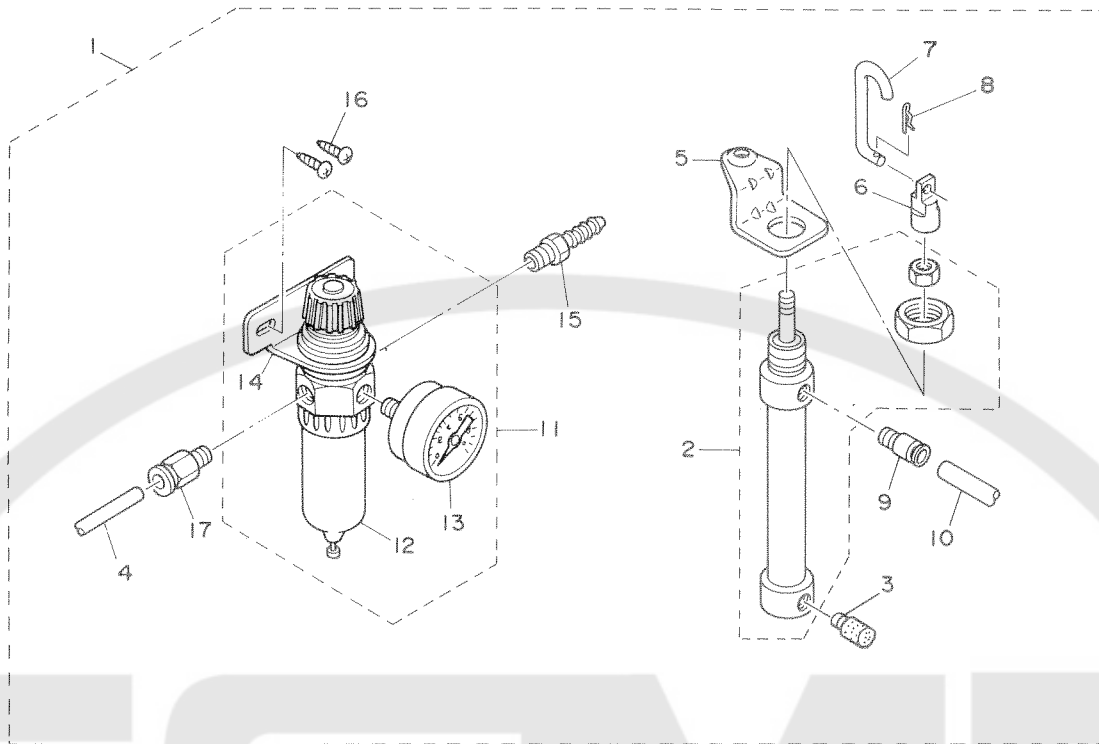

# AK-49 PARTS LIST

**JUKI**

19551100  
No.0406-02

REF.NO.	NOTE	PART NO.	DESCRIPTION	ヒンメイ	AMT.
1	#01	GAK-490000A0	AK-49 ASM.	AK-49 ソウクミ	1
2		PA-2005008-A0	AIR CYLINDER	エアシリンダ	1
3		PX-0551040-00	AIR CYLINDER SILENCER	エアシリンダサイレンサ	1
4		BT-0600401-EB	TUBE B	チューブ B	1
5		GAK-52003000	AIR CYLINDER BASE, AK-52	エアシリンダベース(AK-52)	1
6		GAK-52004000	AIR CYLINDER HOOK, AK-52	エアシリンダフック (AK-52)	1
7		GAK-49002000	CYLINDER COUPLING HOOK	エアシリンダフック	1
8		GAK-49003000	CYLINDER COUPLING PIN	エアシリンダフックメピン	1
9		PJ-3010651-04	STRAIGHT COUPLING	ストレート	1
10		F1020-003-000	TUBE A	チューブ A	1
11		PF-0552010-B0	COMBINATION FR UNIT	コンビネーション FRユニット クミ	1
12		PF-0552010-A0	COMBINATION FR ASM.	コンビネーション FRユニット	(1)
13		PF-0651010-00	PRESSURE GAUGE	アツリヨケケイ	(1)
14		PX-5000010-00	WALL BRACKET	ウォール ブラケット	(1)
15		F1021-003-000	HOSE JOINT	ホース ジョイント	1
16		ST-4052011-SR	SCREW M5 L=20	タツピンネジ D=5-12 L=20	2
17		GAS-12063000	MALE CONNECTOR	オス コネクタ (PT1/4-6)	1

NOTE (注記) #01.....Includes REF.No.2 to 33.

REF.No.2~33を含む

REF.NO.	NOTE	PART NO.	DESCRIPTION	ヒ ン メ イ	AMT.
1	#01	GAK-490000A0	AK-49 ASM.	AK-49 ソクミ	1
19		GAK-490010A0	AK-49 UNION ROD ASM.	AK-49 レンケツホウケツゴウ	1
20		F1005-004-0A0	JOINT BAR ASM.	レンケツホウ クミ	(2)
21		NM-6060001-SE	NUT M6	ロツカクナツ M6 1シュ	(2)
22		GAK-52002000	SPRING PLATE	レンケツホウ ハネウケ (AK-52)	(1)
23		SM-9081423-SE	SCREW M8 L=14	ロツカクボルト M8 L=14	(1)
24		NM-6080721-SE	NUT M8	ロツカクナツ M8	(1)
25		GAT-10017000	KNIFE RETURNING SPRING	メスモトシハネ	(1)
26		MAT-81133T00	SWITCH INSTALLING BASE	スイッチ トリツケタイ	(1)
27		SM-9061003-SE	SCREW M6 L=10	ロツカクボルト M6 L=10	(1)
28		SS-6111620-SP	SCREW 11/64-40 L=16.0	ヒラネジ 11/64-40 L=16	(1)
29		NS-6110420-SP	NUT 11/64-40	ロツカクナツ 11/64-40	(1)
30		GAK-52001000	VALVE INSTALLING BASE, AK-52	ハルブトリツケタイ (AK-52)	(1)
31		SM-9060813-SE	SCREW M6 L=8	ロツカクボルト M6 L=8	(1)
32		PV-0105030-00	VALVE	オシホタンカタハルブ	(1)
33		F1016-003-000	TUBE JOINT	チューブ ジョイント	(2)